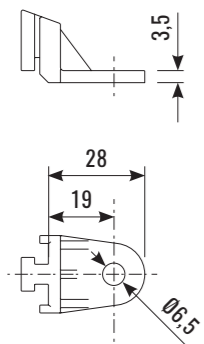

Tutte le misure sono espresse in millimetri

Composed by | Composto da

- A - pin | perno
- B - rubber washer | rondella di gomma
- C - stop-spring | molletta

Composed by | Composto da

- A - M6 bolt square head | bullone M6 testa quadra
- B - "U" stiffener | rinforzo a "U"
- C - washer | rondella
- D - nut | dado

Composed by | Composto da

- A - bracket | orecchietta
- B - fixing bolt | bullone di fissaggio
- C - stirrup | staffa

Cod. 30130010

Cod. 30130017

Cod. 30130032

Cod. 30130033

Cod. 30130059

Cod. 30130060