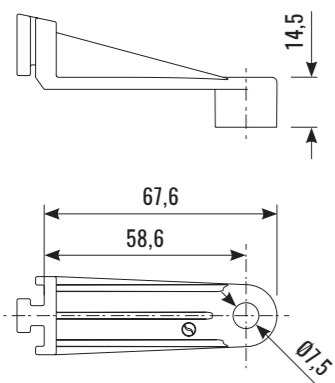

Tutte le misure sono espresse in millimetri

Composed by | Composto da

- A - pin | perno
- B - rubber washer | rondella di gomma
- C - stop-spring | molletta

Composed by | Composto da

- A - M6 bolt square head | bullone M6 testa quadra
- B - "U" stiffener | rinforzo a "U"
- C - washer | rondella
- D - nut | dado

Composed by | Composto da

- A - bracket | orecchietta
- B - fixing bolt | bullone di fissaggio
- C - stirrup | staffa

Cod. 30130010

Cod. 30130017

Cod. 30130032

Cod. 30130033

Cod. 30130059

Cod. 30130060