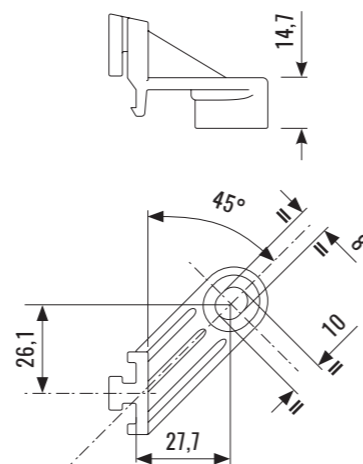

Tutte le misure sono espresse in millimetri

Composed by | Composto da

- A - pin | perno
- B - rubber washer | rondella di gomma
- C - stop-spring | molletta

Composed by | Composto da

- A - M6 bolt square head | bullone M6 testa quadra
- B - "U" stiffener | rinforzo a "U"
- C - washer | rondella
- D - nut | dado

Composed by | Composto da

- A - bracket | orecchietta
- B - fixing bolt | bullone di fissaggio
- C - stirrup | staffa

Cod. 30130010

Cod. 30130017

Cod. 30130032

Cod. 30130033

Cod. 30130059

Cod. 30130060