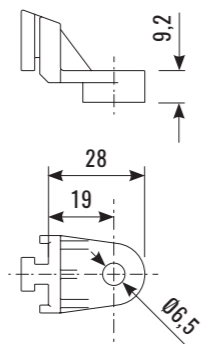

Tutte le misure sono espresse in millimetri

Composed by | Composto da

- A - pin | perno
- B - rubber washer | rondella di gomma
- C - stop-spring | molletta

Composed by | Composto da

- A - M6 bolt square head | bullone M6 testa quadra
- B - "U" stiffener | rinforzo a "U"
- C - washer | rondella
- D - nut | dado

Composed by | Composto da

- A - bracket | orecchietta
- B - fixing bolt | bullone di fissaggio
- C - stirrup | staffa

Cod. 30130010

Cod. 30130017

Cod. 30130032

Cod. 30130033

Cod. 30130059

Cod. 30130060