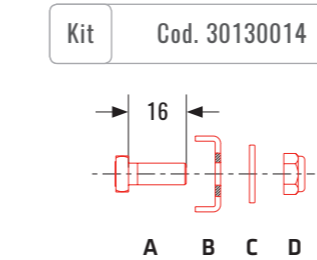

Tutte le misure sono espresse in millimetri

Composed by | Composto da

- A - pin | perno
- B - rubber washer | rondella di gomma
- C - stop-spring | molletta

Composed by | Composto da

- A - M6 bolt square head | bullone M6 testa quadra
- B - "U" stiffener | rinforzo a "U"
- C - washer | rondella
- D - nut | dado