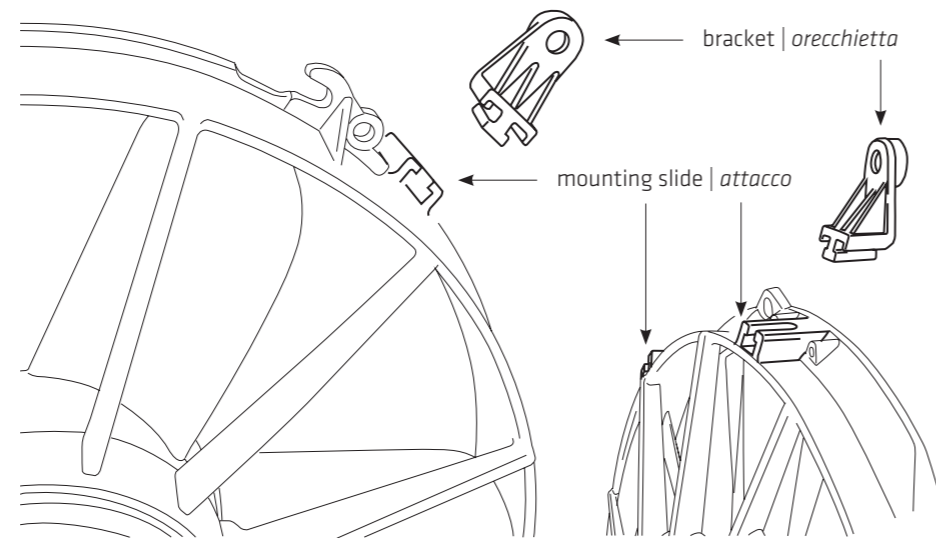

Accessories
Accessori

Accessories Accessori

- Brackets available for all fans with mounting slides.
- *Orecchiette disponibili per tutti i ventilatori con attacco a slitta.*

All measurements are expressed in millimeters

Tutte le misure sono espresse in millimetri

Composed by | Composto da

- A - pin | perno
- B - rubber washer | rondella di gomma
- C - stop-spring | molletta

Composed by | Composto da

- A - M6 bolt square head | bullone M6 testa quadra
- B - "U" stiffener | rinforzo a "U"
- C - washer | rondella
- D - nut | dado

Composed by | Composto da

- A - bracket | orecchietta
- B - fixing bolt | bullone di fissaggio
- C - stirrup | staffa

Cod. 30130010

Cod. 30130017

Cod. 30130032

Cod. 30130033

Cod. 30130059

Cod. 30130060