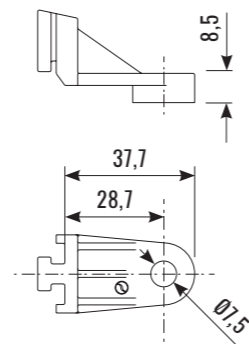

Tutte le misure sono espresse in millimetri

Composed by | Composto da

- A - pin | perno
- B - rubber washer | rondella di gomma
- C - stop-spring | molletta

Composed by | Composto da

- A - M6 bolt square head | bullone M6 testa quadra
- B - "U" stiffener | rinforzo a "U"
- C - washer | rondella
- D - nut | dado

Composed by | Composto da

- A - bracket | orecchietta
- B - fixing bolt | bullone di fissaggio
- C - stirrup | staffa

Cod. 30130010

Cod. 30130017

Cod. 30130032

Cod. 30130033

Cod. 30130059

Cod. 30130060