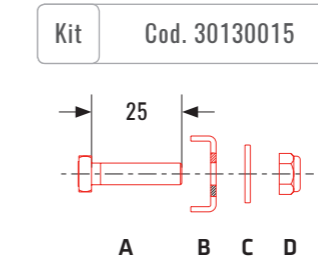

Tutte le misure sono espresse in millimetri

Composed by | Composto da

- A - pin | perno
- B - rubber washer | rondella di gomma
- C - stop-spring | molletta

Composed by | Composto da

- A - M6 bolt square head | bullone M6 testa quadra
- B - "U" stiffener | rinforzo a "U"
- C - washer | rondella
- D - nut | dado