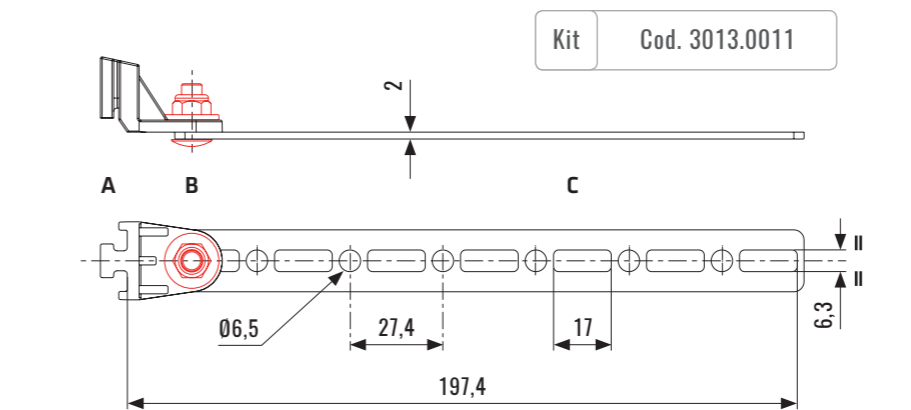

Tutte le misure sono espresse in millimetri

Composed by | Composto da

- A - pin | perno
- B - rubber washer | rondella di gomma
- C - stop-spring | molletta

Composed by | Composto da

- A - M6 bolt square head | bullone M6 testa quadra
- B - "U" stiffener | rinforzo a "U"
- C - washer | rondella
- D - nut | dado

Composed by | Composto da

- A - bracket | orecchietta
- B - fixing bolt | bullone di fissaggio
- C - stirrup | staffa

Cod. 30130010

Cod. 30130017

Cod. 30130032

Cod. 30130033

Cod. 30130059

Cod. 30130060