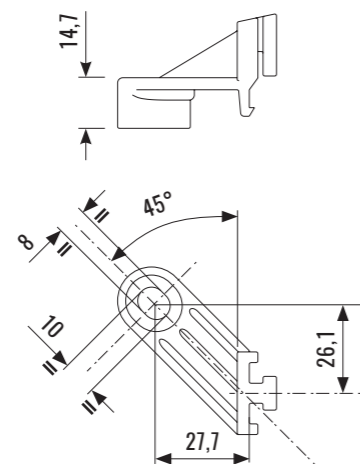

Tutte le misure sono espresse in millimetri

Composed by | Composto da

- A - pin | perno
- B - rubber washer | rondella di gomma
- C - stop-spring | molletta

Composed by | Composto da

- A - M6 bolt square head | bullone M6 testa quadra
- B - "U" stiffener | rinforzo a "U"
- C - washer | rondella
- D - nut | dado

Composed by | Composto da

- A - bracket | orecchietta
- B - fixing bolt | bullone di fissaggio
- C - stirrup | staffa

Cod. 30130010

Cod. 30130017

Cod. 30130032

Cod. 30130033

Cod. 30130059

Cod. 30130060