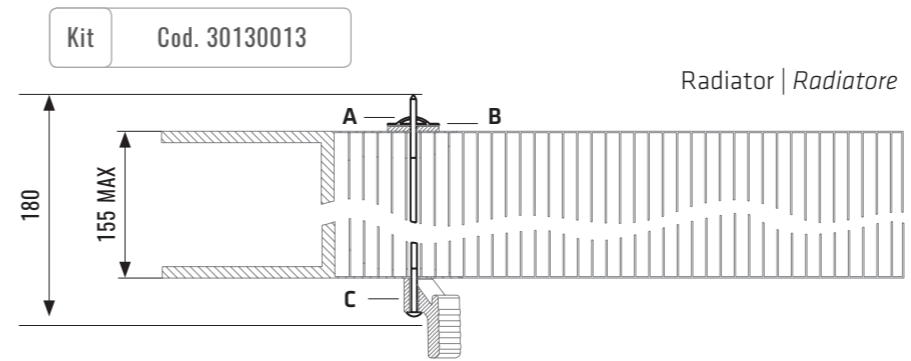

Tutte le misure sono espresse in millimetri

Composed by | Composto da

- A - pin | perno
- B - rubber washer | rondella di gomma
- C - stop-spring | molletta

Composed by | Composto da

- A - M6 bolt square head | bullone M6 testa quadra
- B - "U" stiffener | rinforzo a "U"
- C - washer | rondella
- D - nut | dado