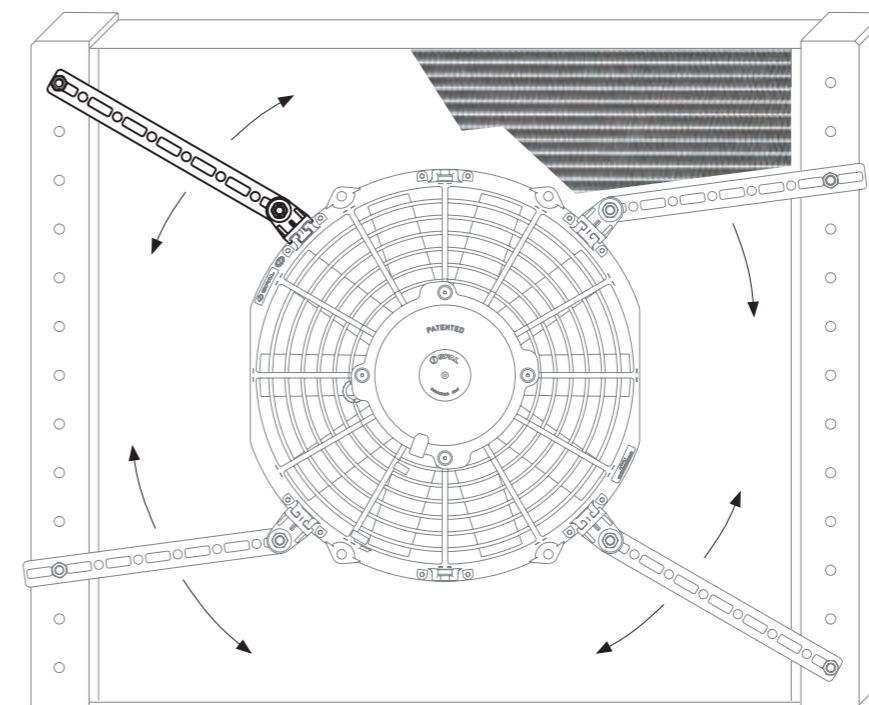

Mounting ex. | Esempio montaggio

Radiator | Radiatore